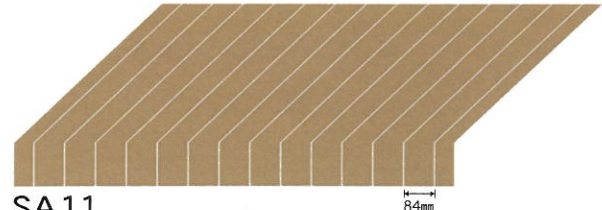

**特長** シンプルな細ラインがアクセントの上質でシックなストライプ。

Quality Sample

SA11

84mm

SA12

84mm

SA13

84mm

SA14

84mm

SA15

84mm

Quality Sample

SA21

195mm

SA22

195mm

SA23

195mm

**ご注意:** ●幅継ぎの場合には、布目を一定方向に揃えてお取り付けください。●裏面に光が当たると変色を促進する原因となります。裏面に光を当てないようにご注意ください。●裏面に樹脂コーティングを施していますので、縫製の際、ご注意ください。(樹脂の塗ってあるほうが裏面です。) ●ロットにより色相差がありますので、同一ロットによりご使用ください。●装飾テントの樹脂加工品に比べて耐水性が落ちます。取付場所・諸条件により雨が漏る可能性がありますのでご注意ください。●ロールオーニング(可動式テント)等に使用される場合、濡れたままで放置されるとカビが発生する事がありますので十分に乾かしてご使用ください。●生地裏面に樹脂コーティングを施してある為、表面の色目より裏面は濃色になります。予めご了承ください。