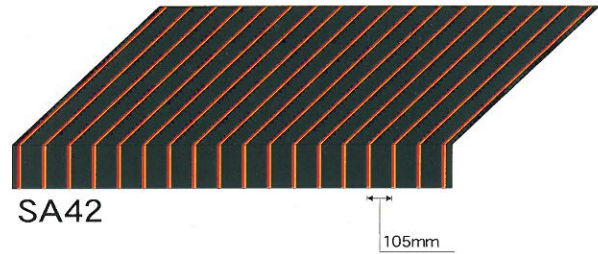

特長 ビビッドなアクセントが効いたストライプ。

Quality Sample

特長 ミックス調で深みのある色を演出、シックな無地感覚。

ご注意: ●幅継ぎの場合には、布目を一定方向に揃えてお取り付けください。●裏面に光が当たると変色を促進する原因となります。裏面に光を当てないようにご注意ください。●裏面に樹脂コーティングを施していますので、縫製の際、ご注意ください。(樹脂の塗ってあるほうが裏面です。) ●ロットにより色相差がありますので、同一ロットによりご使用ください。●装飾テントの樹脂加工品に比べて耐水性が落ちます。取付場所・諸条件により雨が漏る可能性がありますのでご注意ください。●ロールオーニング(可動式テント)等に使用される場合、濡れたままで放置されるとカビが発生する事がありますので十分に乾かしてご使用ください。●生地裏面に樹脂コーティングを施してある為、表面の色目より裏面は濃色になります。予めご了承ください。