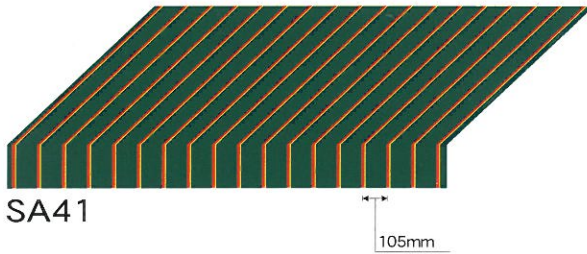

特長 ビビッドなアクセントが効いたストライプ。

Quality Sample

特長 ミックス調で深みのある色を演出、シックな無地感覚。

ご注意: ●幅継ぎの場合には、布目を一定方向に揃えてお取り付けください。●裏面に光が当たると変色を促進する原因となります。裏面に光を当てないようにご注意ください。●裏面に樹脂コーティングを施していますので、縫製の際、ご注意ください。(樹脂の塗ってあるほうが裏面です。) ●ロットにより色相差がありますので、同一ロットによりご使用ください。●装飾テントの樹脂加工品に比べて耐水性が落ちます。取付場所・諸条件により雨が漏る可能性がありますのでご注意ください。●ロールオーニング(可動式テント)等に使用される場合、濡れたままで放置されるとカビが発生する事がありますので十分に乾かしてご使用ください。●生地裏面に樹脂コーティングを施してある為、表面の色目より裏面は濃色になります。予めご了承ください。