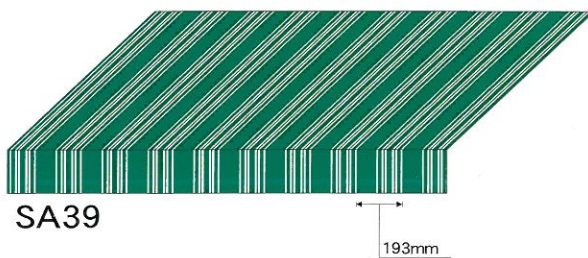

特長 リズミカルで変化のある洗練されたデザインのストライプ。

Quality Sample

ご注意: ●幅継ぎの場合には、布目を一定方向に揃えてお取り付けください。●裏面に光が当たると変色を促進する原因となります。裏面に光を当てないようにご注意ください。
 ●裏面に樹脂コーティングを施していますので、縫製の際、ご注意ください。(樹脂の塗ってあるほうが裏面です。) ●ロットにより色相差がありますので、同一ロットによりご使用ください。●装飾アートの樹脂加工品に比べて耐水性が落ちます。取付場所・諸条件により雨が漏る可能性がありますのでご注意ください。●ロールオーニング(可動式テント)等に使用される場合、濡れたままで放置されるとカビが発生する事がありますので十分に乾かしてご使用ください。●生地表面に樹脂コーティングを施してある為、表面の色目より裏面は濃色になります。予めご了承ください。