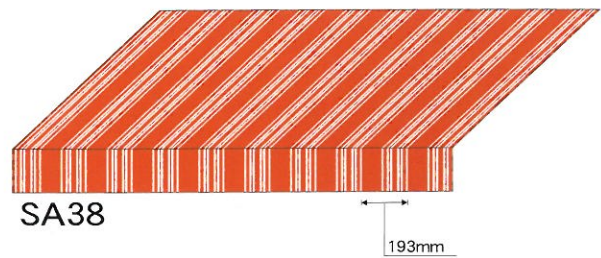

特長 リズミカルで変化のある洗練されたデザインのストライプ。

Quality Sample

ご注意: ●幅継ぎの場合には、布目を一定方向に揃えてお取り付けください。●裏面に光が当たると変色を促進する原因となります。裏面に光を当てないようにご注意ください。
 ●裏面に樹脂コーティングを施していますので、縫製の際、ご注意ください。(樹脂の塗ってあるほうが裏面です。) ●ロットにより色相差がありますので、同一ロットによりご使用ください。●装飾アートの樹脂加工品に比べて耐水性が落ちます。取付場所・諸条件により雨が漏る可能性がありますのでご注意ください。●ロールオーニング(可動式テント)等に使用される場合、濡れたままで放置されるとカビが発生する事がありますので十分に乾かしてご使用ください。●生地表面に樹脂コーティングを施してある為、表面の色目より裏面は濃色になります。予めご了承ください。