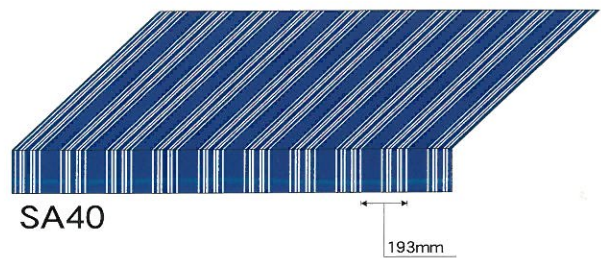

特長 リズミカルで変化のある洗練されたデザインのストライプ。

Quality Sample

ご注意: ●幅継ぎの場合には、布目を一定方向に揃えてお取り付けください。●裏面に光が当たると変色を促進する原因となります。裏面に光を当てないようにご注意ください。
 ●裏面に樹脂コーティングを施していますので、縫製の際、ご注意ください。(樹脂の塗ってあるほうが裏面です。) ●ロットにより色相差がありますので、同一ロットによりご使用ください。●装飾アートの樹脂加工品に比べて耐水性が落ちます。取付場所・諸条件により雨が漏る可能性がありますのでご注意ください。●ロールオーニング(可動式テント)等に使用される場合、濡れたままで放置されるとカビが発生する事がありますので十分に乾かしてご使用ください。●生地表面に樹脂コーティングを施してある為、表面の色目より裏面は濃色になります。予めご了承ください。