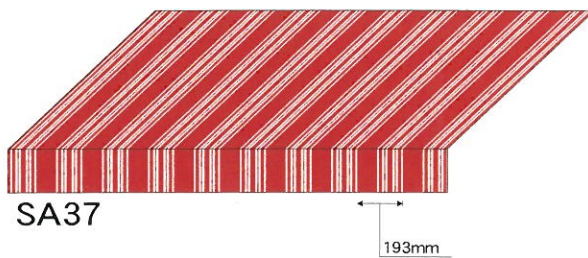

特長 リズミカルで変化のある洗練されたデザインのストライプ。

Quality Sample

ご注意: ●幅継ぎの場合には、布目を一定方向に揃えてお取り付けください。●裏面に光が当たると変色を促進する原因となります。裏面に光を当てないようにご注意ください。
 ●裏面に樹脂コーティングを施していますので、縫製の際、ご注意ください。(樹脂の塗ってあるほうが裏面です。) ●ロットにより色相差がありますので、同一ロットによりご使用ください。●装飾アートの樹脂加工品に比べて耐水性が落ちます。取付場所・諸条件により雨が漏る可能性がありますのでご注意ください。●ロールオーニング(可動式テント)等に使用される場合、濡れたままで放置されるとカビが発生する事がありますので十分に乾かしてご使用ください。●生地表面に樹脂コーティングを施してある為、表面の色目より裏面は濃色になります。予めご了承ください。