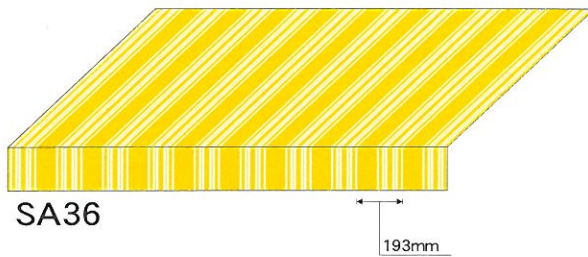

特長 リズミカルで変化のある洗練されたデザインのストライプ。

Quality Sample

ご注意: ●幅継ぎの場合には、布目を一定方向に揃えてお取り付けください。●裏面に光が当たると変色を促進する原因となります。裏面に光を当てないようにご注意ください。
 ●裏面に樹脂コーティングを施していますので、縫製の際、ご注意ください。(樹脂の塗ってあるほうが裏面です。) ●ロットにより色相差がありますので、同一ロットによりご使用ください。●装飾アートの樹脂加工品に比べて耐水性が落ちます。取付場所・諸条件により雨が漏る可能性がありますのでご注意ください。●ロールオーニング(可動式テント)等に使用される場合、濡れたままで放置されるとカビが発生する事がありますので十分に乾かしてご使用ください。●生地表面に樹脂コーティングを施してある為、表面の色目より裏面は濃色になります。予めご了承ください。