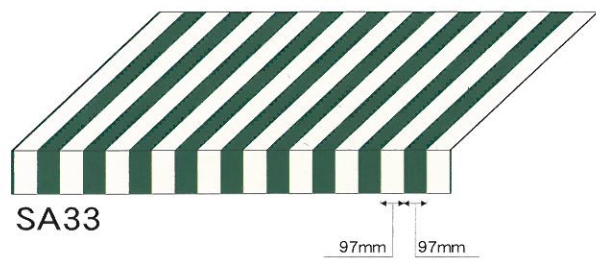

**特長** ホワイト×カラーの鮮やかなハーモニー。飽きのこないスタンダードなストライプ。

Quality Sample

**ご注意:** ●幅織ぎの場合には、布目を一定方向に揃えてお取り付けください。●裏面に光が当たると変色を促進する原因となります。裏面に光を当てないようにご注意ください。●裏面に樹脂コーティングを施していますので、縫製の際、ご注意ください。(樹脂の塗ってあるほうが裏面です。)●ロットにより色相差がありますので、同一ロットによりご使用ください。●装飾テントの樹脂加工品に比べて耐水性が落ちます。取付場所・諸条件により雨が漏る可能性がありますのでご注意ください。●ロールオーニング(可動式テント)等を使用される場合、濡れたままで放置されるとカビが発生する事がありますので十分に乾かしてご使用ください。●生地裏面に樹脂コーティングを施してある為、表面の色目より裏面は濃色になります。予めご了承ください。