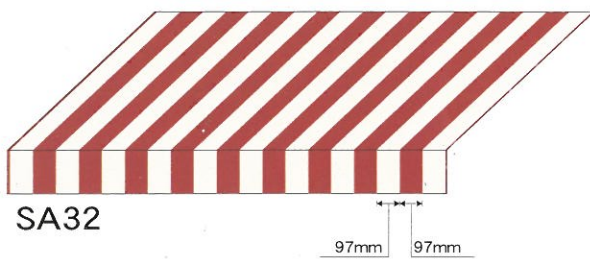

**特長** ホワイト×カラーの鮮やかなハーモニー。飽きのこないスタンダードなストライプ。

Quality Sample

**ご注意:** ●幅織ぎの場合には、布目を一定方向に揃えてお取り付けください。●裏面に光が当たると変色を促進する原因となります。裏面に光を当てないようにご注意ください。●裏面に樹脂コーティングを施していますので、縫製の際、ご注意ください。(樹脂の塗ってあるほうが裏面です。)●ロットにより色相差がありますので、同一ロットによりご使用ください。●装飾テントの樹脂加工品に比べて耐水性が落ちます。取付場所・諸条件により雨が漏る可能性がありますのでご注意ください。●ロールオーニング(可動式テント)等を使用される場合、濡れたままで放置されるとカビが発生する事がありますので十分に乾かしてご使用ください。●生地裏面に樹脂コーティングを施してある為、表面の色目より裏面は濃色になります。予めご了承ください。