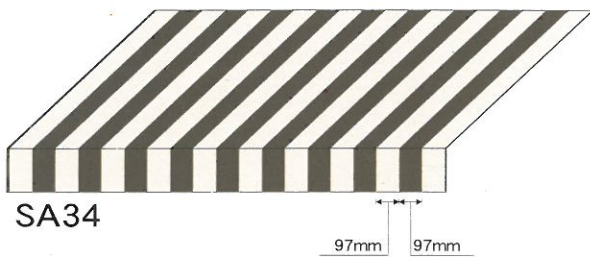

**特長** ホワイト×カラーの鮮やかなハーモニー。飽きのこないスタンダードなストライプ。

Quality Sample

**ご注意:** ●幅織ぎの場合には、布目を一定方向に揃えてお取り付けください。●裏面に光が当たると変色を促進する原因となります。裏面に光を当てないようにご注意ください。●裏面に樹脂コーティングを施していますので、縫製の際、ご注意ください。(樹脂の塗ってあるほうが裏面です。)●ロットにより色相差がありますので、同一ロットによりご使用ください。●装飾テントの樹脂加工品に比べて耐水性が落ちます。取付場所・諸条件により雨が漏る可能性がありますのでご注意ください。●ロールオーニング(可動式テント)等を使用される場合、濡れたままで放置されるとカビが発生する事がありますので十分に乾かしてご使用ください。●生地裏面に樹脂コーティングを施してある為、表面の色目より裏面は濃色になります。予めご了承ください。