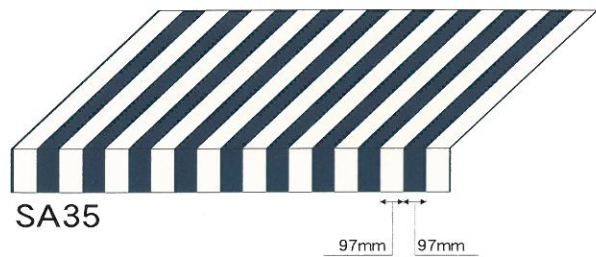

**特長** ホワイト×カラーの鮮やかなハーモニー。飽きのこないスタンダードなストライプ。

Quality Sample

**ご注意:** ●幅織ぎの場合には、布目を一定方向に揃えてお取り付けください。●裏面に光が当たると変色を促進する原因となります。裏面に光を当てないようにご注意ください。●裏面に樹脂コーティングを施していますので、縫製の際、ご注意ください。(樹脂の塗ってあるほうが裏面です。)●ロットにより色相差がありますので、同一ロットによりご使用ください。●装飾テントの樹脂加工品に比べて耐水性が落ちます。取付場所・諸条件により雨が漏る可能性がありますのでご注意ください。●ロールオーニング(可動式テント)等を使用される場合、濡れたままで放置されるとカビが発生する事がありますので十分に乾かしてご使用ください。●生地裏面に樹脂コーティングを施してある為、表面の色目より裏面は濃色になります。予めご了承ください。