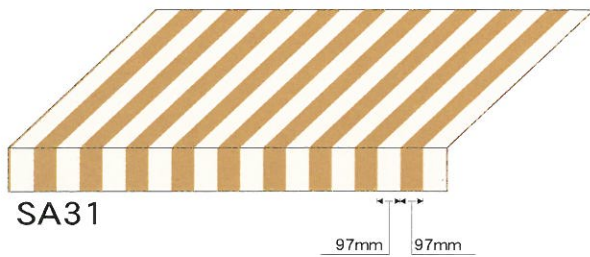

**特長** ホワイト×カラーの鮮やかなハーモニー。飽きのこないスタンダードなストライプ。

Quality Sample

**ご注意:** ●幅織ぎの場合には、布目を一定方向に揃えてお取り付けください。●裏面に光が当たると変色を促進する原因となります。裏面に光を当てないようにご注意ください。●裏面に樹脂コーティングを施していますので、縫製の際、ご注意ください。(樹脂の塗ってあるほうが裏面です。)●ロットにより色相差がありますので、同一ロットによりご使用ください。●装飾テントの樹脂加工品に比べて耐水性が落ちます。取付場所・諸条件により雨が漏る可能性がありますのでご注意ください。●ロールオーニング(可動式テント)等を使用される場合、濡れたままで放置されるとカビが発生する事がありますので十分に乾かしてご使用ください。●生地裏面に樹脂コーティングを施してある為、表面の色目より裏面は濃色になります。予めご了承ください。