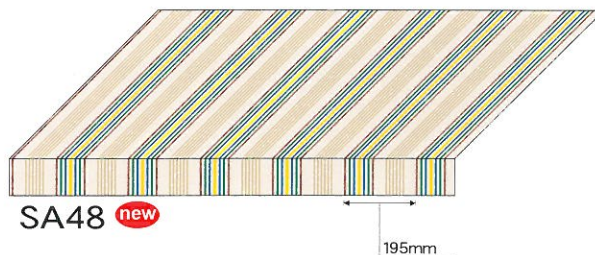

**特長** リゾート感覚のカラフルなマルチストライプは空間を明るく演出します。

Quality Sample

**特長** 落ち着いたあるカラーリングのマルチストライプ、上質で癒しの空間を演出します。

Quality Sample

**特長** グリーン系とイエローアクセントのストライプ柄が鮮やかに空間を演出します。

Quality Sample

**ご注意:** ●幅継ぎの場合には、布目を一定方向に揃えてお取り付けください。●裏面に光が当たると変色を促進する原因となります。裏面に光を当てないようにご注意ください。●裏面に樹脂コーティングを施していますので、縫製の際、ご注意ください。(樹脂の塗ってあるほうが裏面です。) ●ロットにより色相差がありますので、同一ロットによりご使用ください。●装飾テントの樹脂加工品に比べて耐水性が落ちます。取付場所・諸条件により雨が漏る可能性がありますのでご注意ください。●ロールオーニング(可動式テント)等に使用される場合、濡れたままで放置されるとカビが発生する事がありますので十分に乾かしてご使用ください。●生地裏面に樹脂コーティングを施してある為、表面の色目より裏面は濃色になります。予めご了承ください。