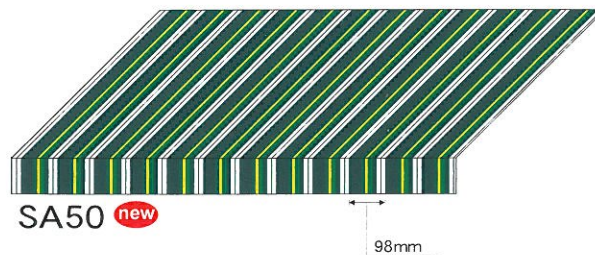

**特長** リゾート感覚のカラフルなマルチストライプは空間を明るく演出します。

Quality Sample

**特長** 落ち着いたあるカラーリングのマルチストライプ、上質で癒しの空間を演出します。

Quality Sample

**特長** グリーン系とイエローアクセントのストライプ柄が鮮やかに空間を演出します。

Quality Sample

**ご注意:** ●幅継ぎの場合には、布目を一定方向に揃えてお取り付けください。●裏面に光が当たると変色を促進する原因となります。裏面に光を当てないようにご注意ください。●裏面に樹脂コーティングを施していますので、縫製の際、ご注意ください。(樹脂の塗ってあるほうが裏面です。) ●ロットにより色相差がありますので、同一ロットによりご使用ください。●装飾テントの樹脂加工品に比べて耐水性が落ちます。取付場所・諸条件により雨が漏る可能性がありますのでご注意ください。●ロールオーニング(可動式テント)等に使用される場合、濡れたままで放置されるとカビが発生する事がありますので十分に乾かしてご使用ください。●生地裏面に樹脂コーティングを施してある為、表面の色目より裏面は濃色になります。予めご了承ください。