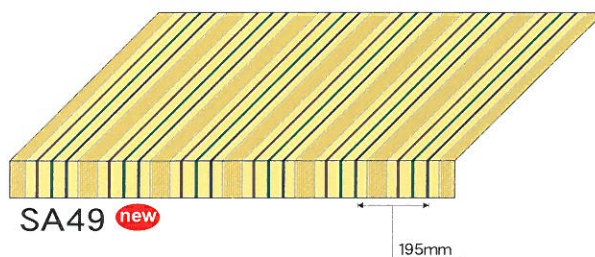

**特長** リゾート感覚のカラフルなマルチストライプは空間を明るく演出します。

Quality Sample

**特長** 落ち着いたあるカラーリングのマルチストライプ、上質で癒しの空間を演出します。

Quality Sample

**特長** グリーン系とイエローアクセントのストライプ柄が鮮やかに空間を演出します。

Quality Sample

**ご注意:** ●幅継ぎの場合には、布目を一定方向に揃えてお取り付けください。●裏面に光が当たると変色を促進する原因となります。裏面に光を当てないようにご注意ください。●裏面に樹脂コーティングを施していますので、縫製の際、ご注意ください。(樹脂の塗ってあるほうが裏面です。) ●ロットにより色相差がありますので、同一ロットによりご使用ください。●装飾テントの樹脂加工品に比べて耐水性が落ちます。取付場所・諸条件により雨が漏る可能性がありますのでご注意ください。●ロールオーニング(可動式テント)等に使用される場合、濡れたままで放置されるとカビが発生する事がありますので十分に乾かしてご使用ください。●生地裏面に樹脂コーティングを施してある為、表面の色目より裏面は濃色になります。予めご了承ください。