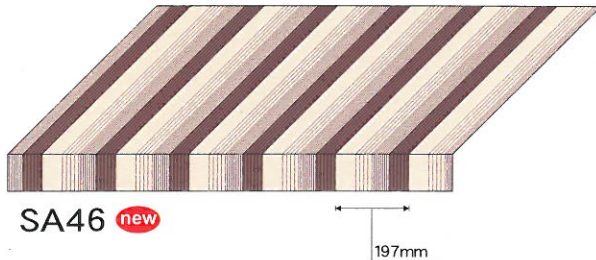

特長 新鮮なグラデーションストライプがファサードを軽やかに演出します。

Quality Sample

特長 シンプルでシックな飽きのこないスタンダードなストライプ。

Quality Sample

ご注意: ●幅継ぎの場合には、布目を一定方向に揃えてお取り付けください。●裏面に光が当たると変色を促進する原因となります。裏面に光を当てないようにご注意ください。●裏面に樹脂コーティングを施していますので、縫製の際、ご注意ください。(樹脂の塗ってあるほうが裏面です。) ●ロットにより色相差がありますので、同一ロットによりご使用ください。●装飾テントの樹脂加工品に比べて耐水性が落ちます。取付場所・諸条件により雨が漏る可能性がありますのでご注意ください。●ロールオーニング(可動式テント)等に使用される場合、濡れたままで放置されるとカビが発生する事がありますので十分に乾かしてご使用ください。●生地裏面に樹脂コーティングを施してある為、表面の色目より裏面は濃色になります。予めご了承ください。