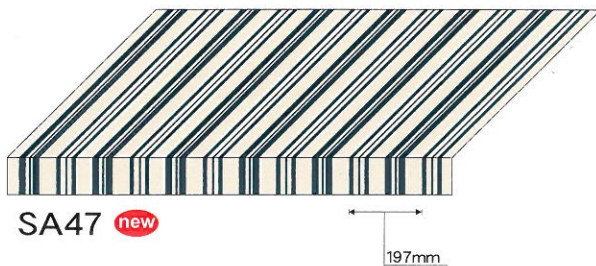

特長 新鮮なグラデーションストライプがファサードを軽やかに演出します。

Quality Sample

特長 シンプルでシックな飽きのこないスタンダードなストライプ。

Quality Sample

ご注意: ●幅継ぎの場合には、布目を一定方向に揃えてお取り付けください。●裏面に光が当たると変色を促進する原因となります。裏面に光を当てないようにご注意ください。●裏面に樹脂コーティングを施していますので、縫製の際、ご注意ください。(樹脂の塗ってあるほうが裏面です。) ●ロットにより色相差がありますので、同一ロットによりご使用ください。●装飾テントの樹脂加工品に比べて耐水性が落ちます。取付場所・諸条件により雨が漏る可能性がありますのでご注意ください。●ロールオーニング(可動式テント)等に使用される場合、濡れたままで放置されるとカビが発生する事がありますので十分に乾かしてご使用ください。●生地裏面に樹脂コーティングを施してある為、表面の色目より裏面は濃色になります。予めご了承ください。